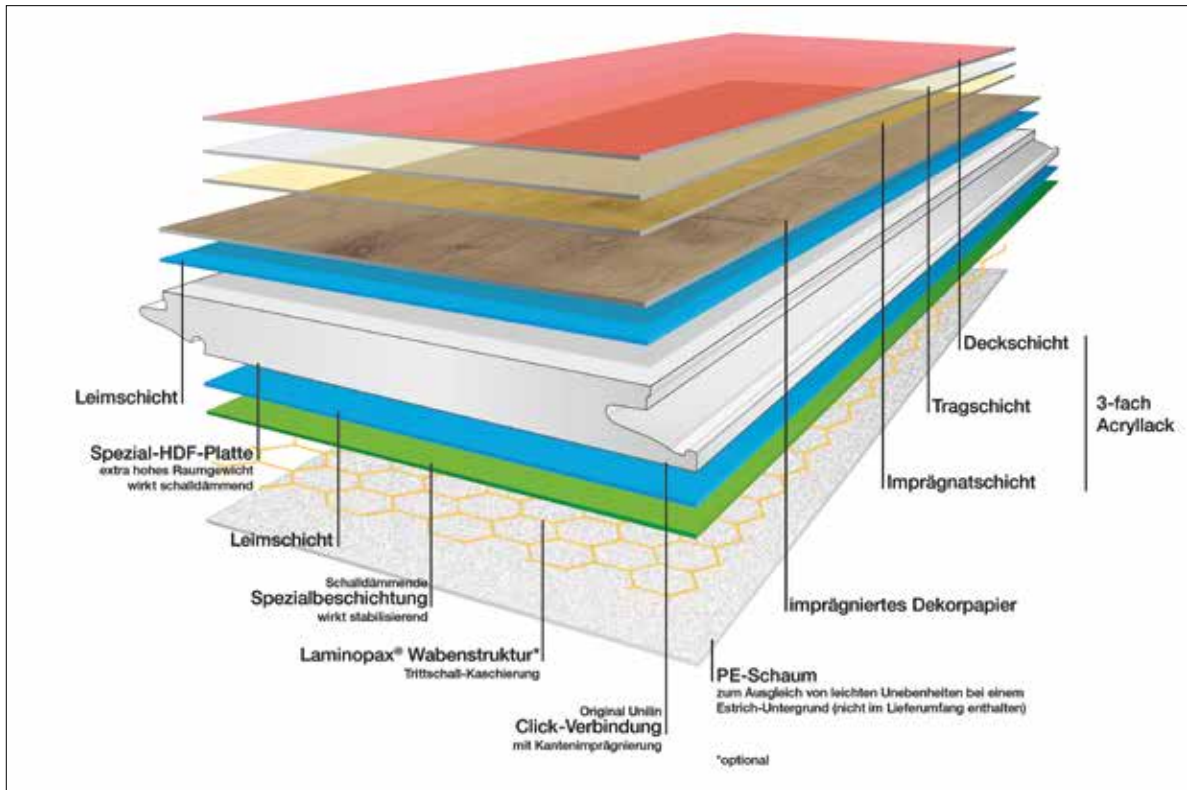

ELESGO[®] floor

Technisches Datenblatt Wellness V4/V5

**Abmessungen
in mm**
1184 x 185 x 7,7

Verpackung
9 Stück (1,97 m²)

Emissionsprüfung
Umweltzeichen

Dauerüberwachung
Produkt-Qualität

Zertifiziert nach
ISO 9001:2008

Deutsches Institut
für Bautechnik

Made
in Germany

20 Jahre Garantie

	Eigenschaften	DIN EN 13329	Ergebnisse	Bewertung	
	Abriebklasse	EN 16511 (nach EN 13329)	AC4	✓	
	Beständigkeit gegen Stoßbeanspruchung	gr. Kugel kl. Kugel	EN 438-2	IC 2-3	✓
	Fleckenunempfindlichkeit	EN 438	Grad 5	✓	
	Verschiebung eines Möbelfußes	EN 424	erfüllt	✓	
	Stuhllentest	EN 425	erfüllt	✓	
	Dickenquellung	EN 13329	≤ 18 %	✓	
	Emissionsarm	EN 717-1	E1	✓	
VOC	Schadstoffgeprüft	DIN ISO 16000/6	erfüllt	✓	
	Brandverhalten	EN 13501-1	Cfl-s1	✓	
	Wärmedurchlaßwiderstand	EN 52612	0,068	✓	
	Elektrostatistisches Verhalten	EN 1081	Antistatisch	✓	
	Trittschalldämmung	ISO 632B	erfüllt	✓	

Die naturgetreue
Holzstruktur

Die edelsoft-matte
Oberfläche (Holzdekore
wie geölt)

Nutzungsklasse **President / 32**

für Wohnbereiche mit intensiver Nutzung

für gewerbliche Bereiche mit mittlerer Nutzung